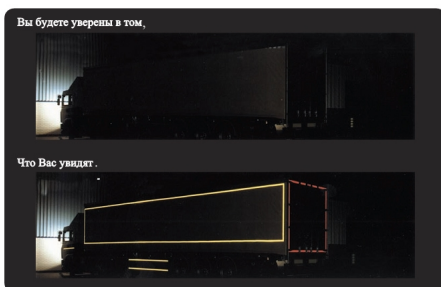

Контурная маркировка транспорта 3М

Внимание, остерегайтесь подделок ! Требуйте у продавца сертификат, подтверждающий соответствие клейкой ленты стандарту ECE 104 R. Номер сертификата должен быть нанесен на саму ленту, каждые 50 см. по всей длине.

Часто под видом контурной маркировки продают обычную светоотражающую пленку, порезанную на полосы. Эта пленка значительно дешевле, и подходит для использования на неподвижных элементах, дорожных знаках, парковках, ограждениях и т.п. Но если такую пленку нанести на грузовик, она продержится очень не долго. Дождь, снег, мороз и все это на скорости более 90 км./час сделают свое дело и огорчат покупателя поддельной продукции, поскольку она не предназначена для нанесения на транспорт. **Сертификат соответствия ECE 104 R**

подтверждает возможность использования клейкой ленты на грузовиках и другом крупногабаритном транспорте, и в зависимости от производителя, **гарантийный срок использования сертифицированной контурной маркировки составляет от 5 до 8 лет.**

Не купитесь на подделку, требуйте у продавца контурной маркировки сертификат ECE 104 R, и ваши деньги не будут выброшены на ветер.